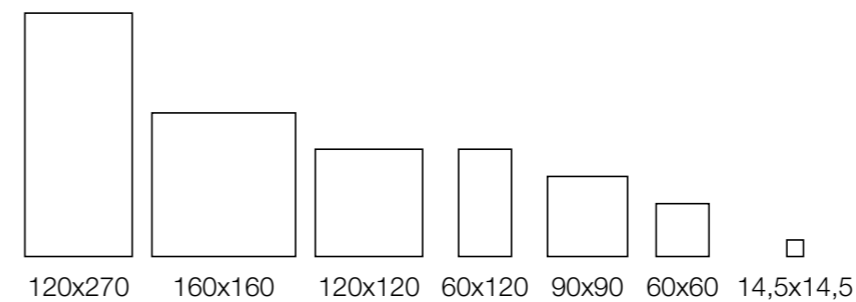

Porcelain Tile

Wall Tile

Sizes Formatos	Thickness Espesor	Faces Diseños
120x270	7mm	6
160x160	7mm	12
120x120	7mm	18
60x120	9mm	25
45x120	13,3mm	17
90x90	8mm	18
60x60	9mm	20
14,5x14,5	7mm	80

Skirting Available | Zócalo Disponible