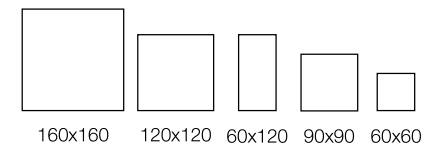

Porcelain Tile

Sizes Formatos	Thickness Espesor	Faces Diseños
160x160	7mm	8
120x120	7mm	16
60x120	9mm	30
90x90	8mm	20
60x60	9mm	40

Skirting Available | Zócalo Disponible